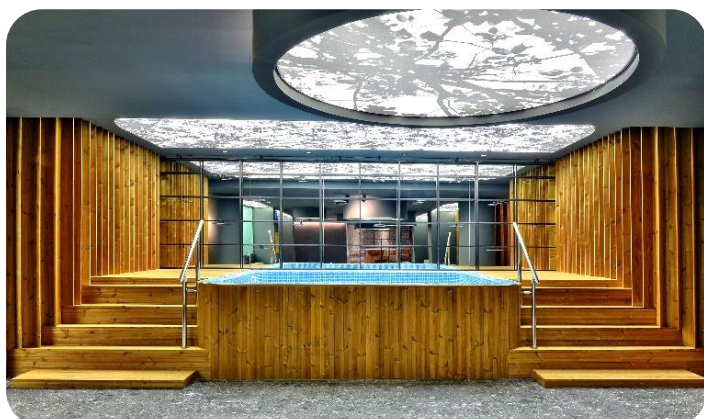

Описание

Хотел Сънрайз е разположен в живописната горна централна част на к.к Златни Пясъци. Намира се на по-малко от 400 метра от центъра на курорта и плажната ивица. Град Варна е на приблизително 25 км, а на кратко пешеходно разстояние се намира удобна връзка на градски транспорт.

Хотелът предлага на своите гости денонощна рецепция, лоби бар, бюро за обмяна на валута, четири асансьора и един панорамен, конферентна зала, основен ресторант с тераса, а ла карт ресторант, богат избор от забавления на открито и закрито. На територията на хотела са разположени четири външни басейна и един вътрешен с обособени части за деца. Шезлонгите и чадърите около басейните се включват в услугата All Inclusive. Хотел Сънрайз не разполага със собствен плаж и безплатни чадъри и шезлонги на плажната ивица. Предоставя се безплатно мини бус до плажа и обратно всеки ден по график от 9:00 до 16:00.

Хавлии за басейните и се предлагат на спа рецепция срещу възвръщаем депозит. Безплатен безжичен интернет е достъпен както в стаите, така и в общите части на хотела. За ранно пристигащите и късно заминаващите гости се предоставя безплатно стая за багаж в близост до рецепцията на хотела. Услугите с доплащане: платен паркинг (при наличност в момента на пристигане), наем на сейф, услуга пране, ползване на спа център, а ла карт ресторант, такси и др. На разположение на гостите е новооткритият спа център с разнообразни съоръжения и услуги, предоставящи възможност за пълноценна почивка.

Спа зоната включва: релакс зона, Арома сауна, парна баня, джакузи, Кнайп пътека, приключенски душове, финландска сауна.

Услугите включват масажи и терапии, маникюр и педикюр. Заявките за ползване на спа зоната и избор на терапия са с предварителна резервация и се приемат на спа рецепция.